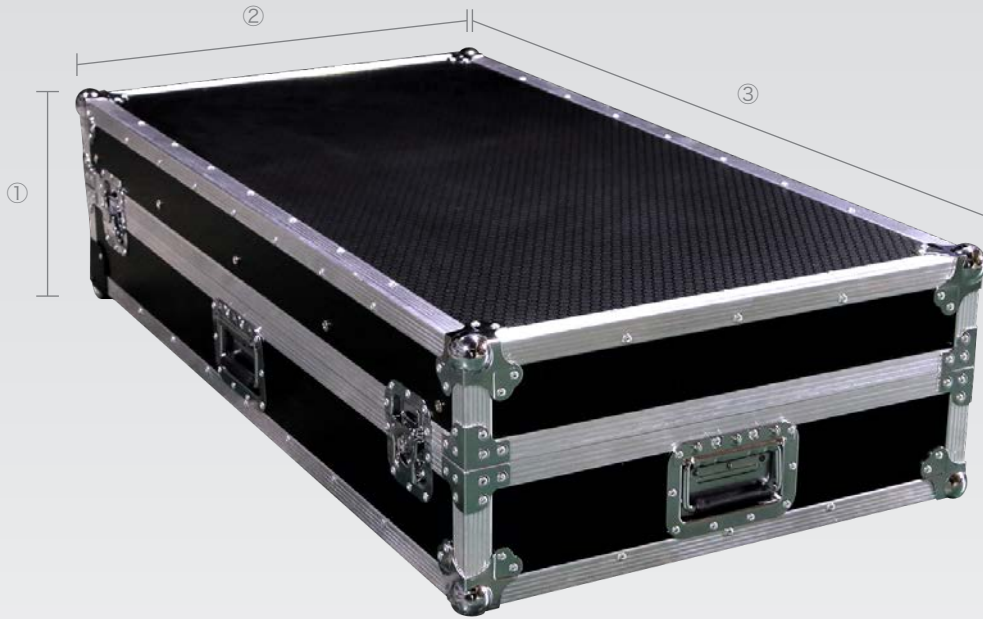

RC

ケーブルやヘッドセット等
様々な物を掛けて使用できます。

仕切りの組み合わせ次第で
あらゆる物を自在に収納できます。

※仕切りのスポンジは
マジックテープにて脱着可能

キャスターが装備されているので
運搬時にも楽に移動することができます。

外寸 External dimensions 単位 mm

① 300 ② 640 ③ 1200

内寸 Inside dimensions 単位 mm (縦×横×高さ)

④ 215×1108×117 ⑤ 280×530×117

¥98,000

※消費税・送料は別途必要になります。

輸入元：SQUAREONE (スクエアワン)

〒601-8317 京都府京都市南区吉祥院新田式ノ段町30