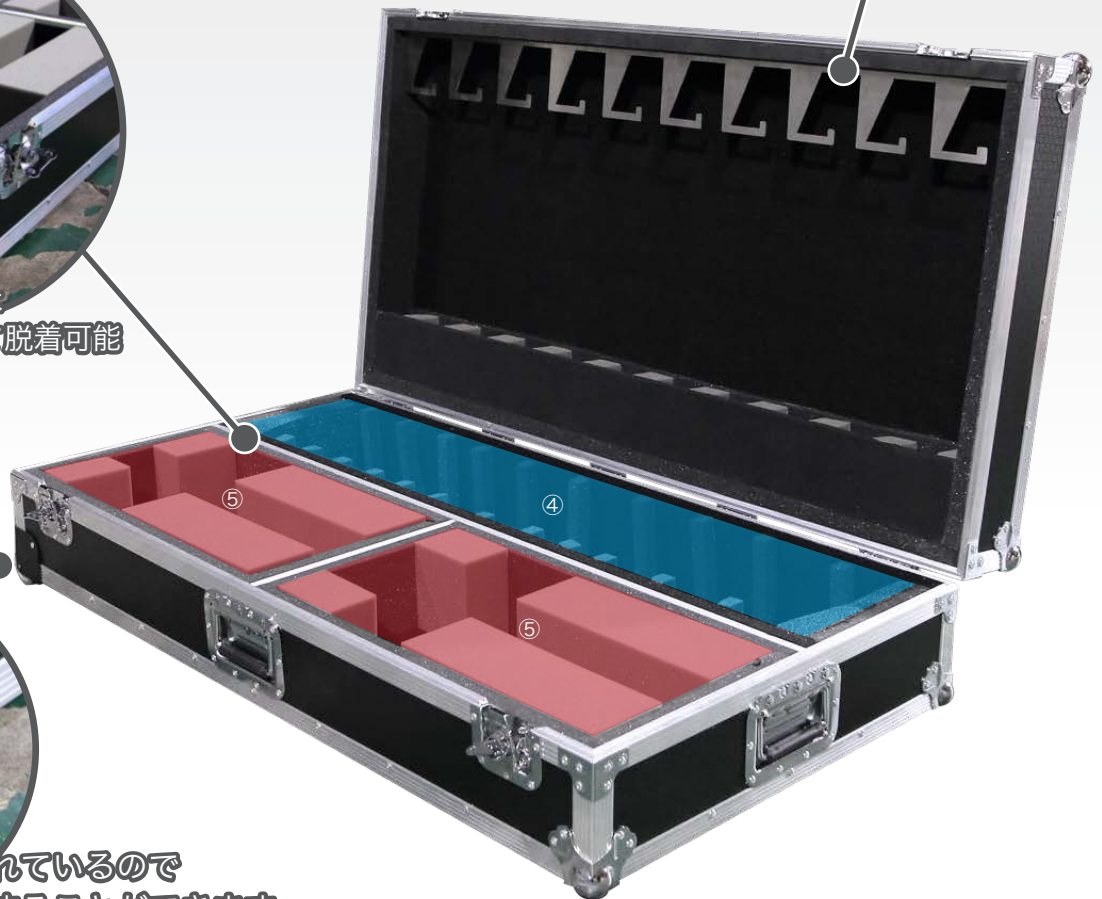

RC

ケーブルやヘッドセット等
様々な物を掛けて使用できます。

仕切りの組み合わせ次第で
あらゆる物を自在に収納できます。

※仕切りのスポンジは
マジックテープにて脱着可能

キャスターが装備されているので
運搬時にも楽に移動することができます。

外寸 External dimensions 単位 mm

① 300 ② 640 ③ 1200

内寸 Inside dimensions 単位 mm (縦×横×高さ)

④ 215×1108×117 ⑤ 280×530×117

¥98,000

※消費税・送料は別途必要になります。

輸入元：SQUAREONE (スクエアワン)

〒601-8317 京都府京都市南区吉祥院新田式ノ段町30