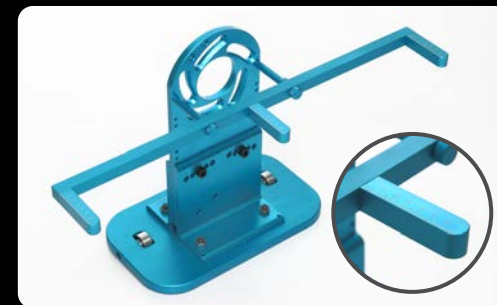

# ダミーホイール&定盤セット

4穴用プレートも  
購入できます!!

OPTION

4穴用プレート ¥100,000(税別)

商品に関するお問い合わせはこちら

¥368,000(税別)

※商品は掲載写真キット×4の車両1台分となります。

輸入元：SQUAREONE (スクエアワン)