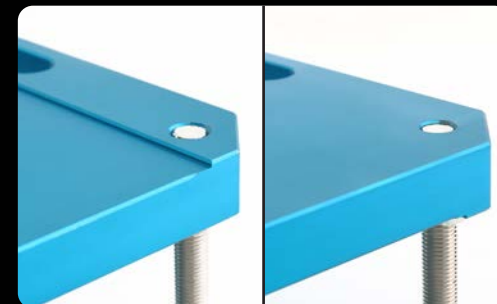

# ダミーホイール&定盤セット

4穴用プレートも  
購入できます!!

OPTION

4穴用プレート ¥100,000(税別)

商品に関するお問い合わせはこちら

¥368,000(税別)

※商品は掲載写真キット×4の車両1台分となります。

輸入元：SQUAREONE (スクエアワン)